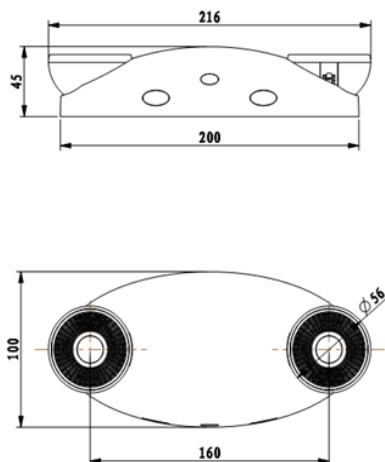

DATOS FÍSICOS

Acabado	Blanco - Opalizado
Grado de protección	IP20
Dimensiones (WxLxH)	216 x 200 x 45 mm
Tipo de montaje	Sobreponer
Chasis	Carcasa termo plástica
Material óptica	PMMA
Temperatura de operación	0°C ~ 40°C

DIMENSIONES

FOTOMETRÍA